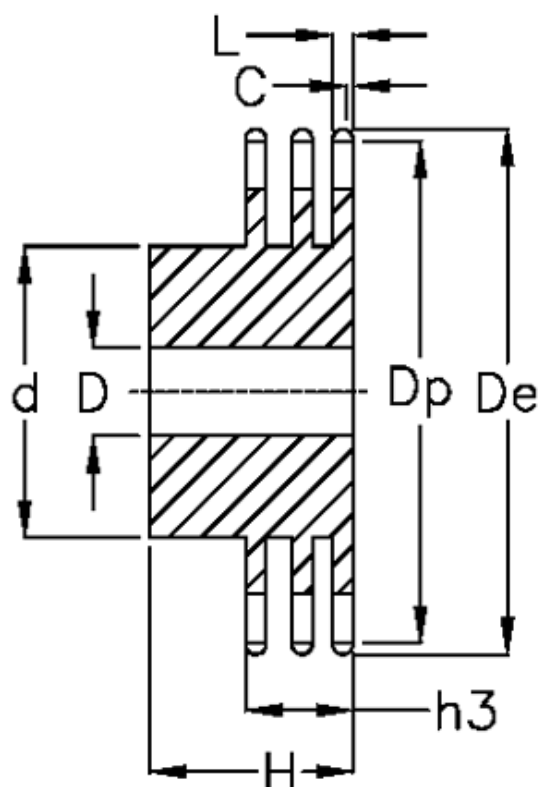

Varenummer: 616013009028
Beskrivelse: Navhjul 20 B-3 Z=28 triplex
forboret

Mål

Antal tænder	= 28
C	= 3.5
d	= 150
D	= 25±0,5
De	= 298.7
Dp	= 283.56
For kædebetegnelse	= 20 B-3
For kæde størrelse	= 1 1/4" x 3/4"

H	= 115
h3	= 91
L	= 18.2